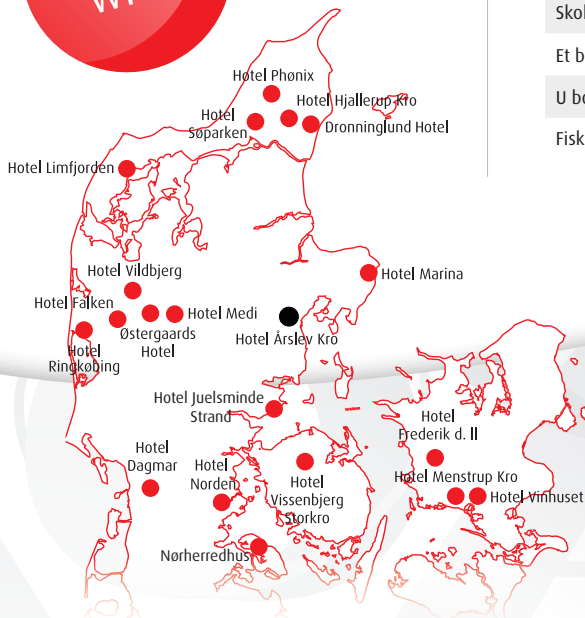

LOKALEOVERSIGT

Standard AV-udstyr til rådighed.

Lokale	Rum/ antal	Rum/ antal	Rum/ antal	Rum/ antal	Rum/ antal	Rum/ antal	Rum/ antal	Rum/ antal	Rum/ antal	Rum/ antal
Biografopst.	1/30	1/50	1/60	3/80	2/130	1/160	1/190	1/210	1/300	
Kongres	1/30	1/48	3/60	2/40	1/80	2/100	1/140	1/160	1/200	1/240
Skoleborde	1/16	2/24	3/30	1/60	1/80	1/90	1/120	1/150	1/50	
Et bord	2/20	1/26	3/28	1/30						
U bord	1/16	1/18	2/20	2/22	1/24	3/50	1/60			
Fiskeben	1/16	2/24	3/30	1/50	1/60	1/70	1/80	1/100	1/120